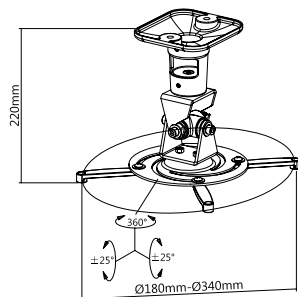

23066

- Perfekt für Dachsträgen / Perfect for inclined ceilings
- Höhenverstellbar / Height adjustable

Supvex

23067

- Einfache Montage / Easy Installation
- Feste Höhe von 22 cm / Fixed height of 22 cm
- Sehr flexibel / Very flexible

Vesta 65 / Vesta 120RA Wandhalterung für Projektoren / Wall mount for projectors 23170 23171

- Konzipiert für Projektoren mit geringer Entfernung vom Projektor zur Projektionsfläche / Designed for short throw projectors
- Solide Stahlkonstruktion für sicheren Halt / Solid steel construction for secured hold

23170

23171

Universal Wandhalterung Tapa / Universal wall mount Tapa 23054 23055 23056

- Effizientes Design und einfache Montage / Efficient Design and easy installation
- 23054/55/56:
Längenverstellbar von 35 bis 56 cm / Length adjustable 35 - 56 cm
Farben: weiß, schwarz, silber / Colours: white, black, silver