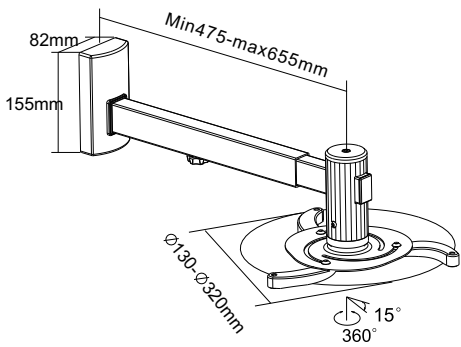

23066

- Perfekt für Dachsträgen / Perfect for inclined ceilings
- Höhenverstellbar / Height adjustable

Supvex

23067

- Einfache Montage / Easy Installation
- Feste Höhe von 22 cm / Fixed height of 22 cm
- Sehr flexibel / Very flexible

Vesta 65 / Vesta 120RA Wandhalterung für Projektoren / Wall mount for projectors 23170 23171

- Konzipiert für Projektoren mit geringer Entfernung vom Projektor zur Projektionsfläche / Designed for short throw projectors
- Solide Stahlkonstruktion für sicheren Halt / Solid steel construction for secured hold

23170

23171

Universal Wandhalterung Tapa / Universal wall mount Tapa 23054 23055 23056

- Effizientes Design und einfache Montage / Efficient Design and easy installation
- 23054/55/56:
Längenverstellbar von 35 bis 56 cm / Length adjustable 35 - 56 cm
Farben: weiß, schwarz, silber / Colours: white, black, silver