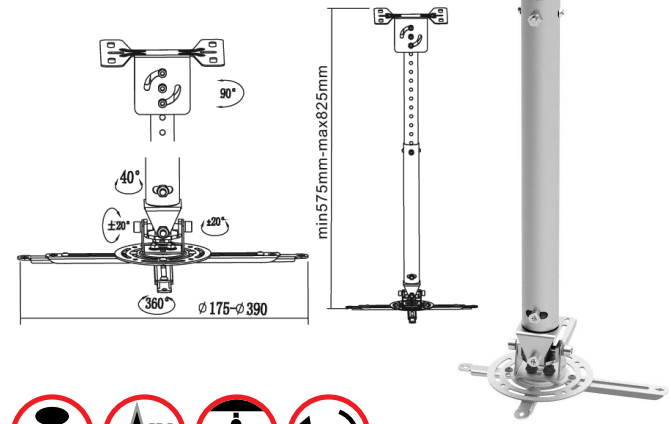

Superia

23058

- Pulverbeschichtete Stahlkonstruktion / Steel construction with electrostatic powder coating
- Kabelkanal für saubere Kabelverlegung / Cable routing channel for a clean look

Vexus – für Dachsträgen / for inclined ceilings

23066

- Perfekt für Dachsträgen / Perfect for inclined ceilings
- Höhenverstellbar / Height adjustable

Supvex

23067

- Einfache Montage / Easy Installation
- Feste Höhe von 22 cm / Fixed height of 22 cm
- Sehr flexibel / Very flexible

Vesta 65 / Vesta 120RA Wandhalterung für Projektoren / Wall mount for projectors 23170 23171

- Konzipiert für Projektoren mit geringer Entfernung vom Projektor zur Projektionsfläche / Designed for short throw projectors
- Solide Stahlkonstruktion für sicheren Halt / Solid steel construction for secured hold

23170

23171

Universal Wandhalterung Tapa / Universal wall mount Tapa 23054 23055 23056

- Effizientes Design und einfache Montage / Efficient Design and easy installation
- 23054/55/56:
Längenverstellbar von 35 bis 56 cm / Length adjustable 35 - 56 cm
Farben: weiß, schwarz, silber / Colours: white, black, silver