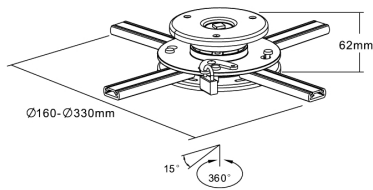

HALTERUNGEN
MOUNTS

reflecta[®]

Universal Deckenhalterung Tapa / universal ceiling mount Tapa

23054 23055 23056 23059 23060

Supra 160 / Supra 380 / Supra 610-930 / Supra 850-1170

23050 23051 23052 23053

- 23050/51: Universal Deckenhalterung / Universal ceiling mount
- Professionelles Design und einfache Montage / Professional Design and easy installation
- Solide und robuste Konstruktion für sicheren Halt / Stable and solid construction
- 23052/53: Universal Deckenhalterung / Universal ceiling mount
- Professionelles Design und einfache Montage / Professional Design and easy installation
- Solide und robuste Konstruktion für sicheren Halt / Stable and solid construction
- Höhenverstellbar / Height adjustable

Perseus

23065

- Bereits fertig montiert für schnelle und einfache Montage / Comes pre-assembled for quick and easy installation
- Diebstahlschutz / Anti-theft system

Medusa

23057

- Universal Deckenhalterung / Universal ceiling mount
- Effizientes Design und einfache Montage / Efficient Design and easy installation
- Feste Höhe von 130 mm / Fixed height of 130 mm

23170

23171

Universal Wandhalterung Tapa / Universal wall mount Tapa 23054 23055 23056

- Effizientes Design und einfache Montage / Efficient Design and easy installation
- 23054/55/56:
Längenverstellbar von 35 bis 56 cm / Length adjustable 35 - 56 cm
Farben: weiß, schwarz, silber / Colours: white, black, silver