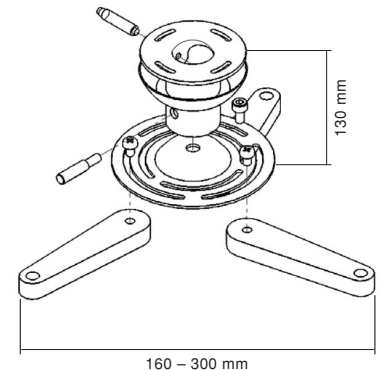

Perseus

23065

- Bereits fertig montiert für schnelle und einfache Montage / Comes pre-assembled for quick and easy installation
- Diebstahlschutz / Anti-theft system

Medusa

23057

- Universal Deckenhalterung / Universal ceiling mount
- Effizientes Design und einfache Montage / Efficient Design and easy installation
- Feste Höhe von 130 mm / Fixed height of 130 mm

Superia

23058

- Pulverbeschichtete Stahlkonstruktion / Steel construction with electrostatic powder coating
- Kabelkanal für saubere Kabelverlegung / Cable routing channel for a clean look

Vexus – für Dachsträgen / for inclined ceilings

23066

- Perfekt für Dachsträgen / Perfect for inclined ceilings
- Höhenverstellbar / Height adjustable

Supvex

23067

- Einfache Montage / Easy Installation
- Feste Höhe von 22 cm / Fixed height of 22 cm
- Sehr flexibel / Very flexible

23170

23171

Universal Wandhalterung Tapa / Universal wall mount Tapa 23054 23055 23056

- Effizientes Design und einfache Montage / Efficient Design and easy installation
- 23054/55/56:
Längenverstellbar von 35 bis 56 cm / Length adjustable 35 - 56 cm
Farben: weiß, schwarz, silber / Colours: white, black, silver