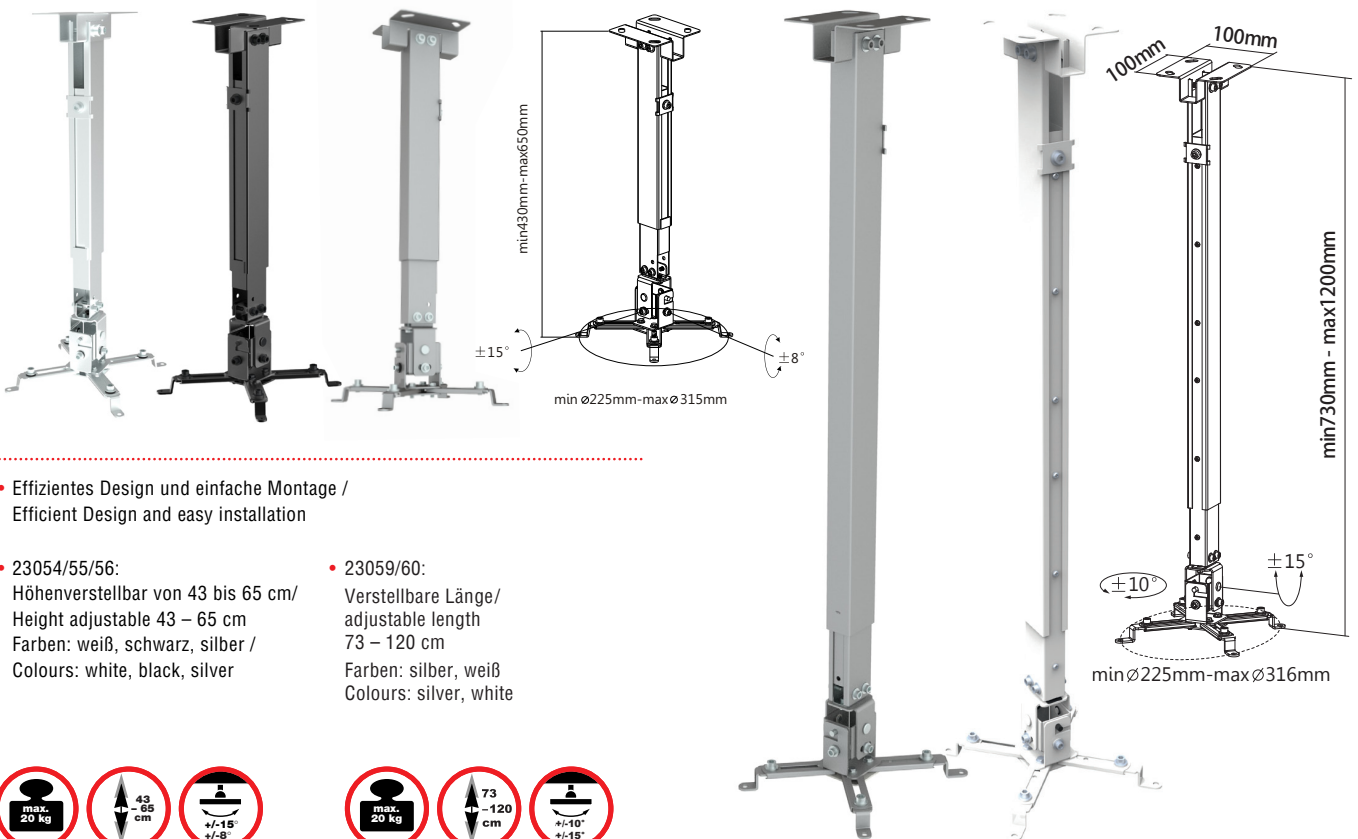

HALTERUNGEN
MOUNTS

reflecta[®]

Universal Deckenhalterung Tapa / universal ceiling mount Tapa

23054 23055 23056 23059 23060

Supra 160 / Supra 380 / Supra 610-930 / Supra 850-1170

23050 23051 23052 23053

- 23050/51: Universal Deckenhalterung / Universal ceiling mount
- Professionelles Design und einfache Montage / Professional Design and easy installation
- Solide und robuste Konstruktion für sicheren Halt / Stable and solid construction
- 23052/53: Universal Deckenhalterung / Universal ceiling mount
- Professionelles Design und einfache Montage / Professional Design and easy installation
- Solide und robuste Konstruktion für sicheren Halt / Stable and solid construction
- Höhenverstellbar / Height adjustable

Perseus

23065

- Bereits fertig montiert für schnelle und einfache Montage / Comes pre-assembled for quick and easy installation
- Diebstahlschutz / Anti-theft system

Medusa

23057

- Universal Deckenhalterung / Universal ceiling mount
- Effizientes Design und einfache Montage / Efficient Design and easy installation
- Feste Höhe von 130 mm / Fixed height of 130 mm

Superia

23058

- Pulverbeschichtete Stahlkonstruktion / Steel construction with electrostatic powder coating
- Kabelkanal für saubere Kabelverlegung / Cable routing channel for a clean look

Vexus – für Dachsträgen / for inclined ceilings

23170

23171

Universal Wandhalterung Tapa / Universal wall mount Tapa 23054 23055 23056

- Effizientes Design und einfache Montage / Efficient Design and easy installation
- 23054/55/56:
Längenverstellbar von 35 bis 56 cm / Length adjustable 35 - 56 cm
Farben: weiß, schwarz, silber / Colours: white, black, silver