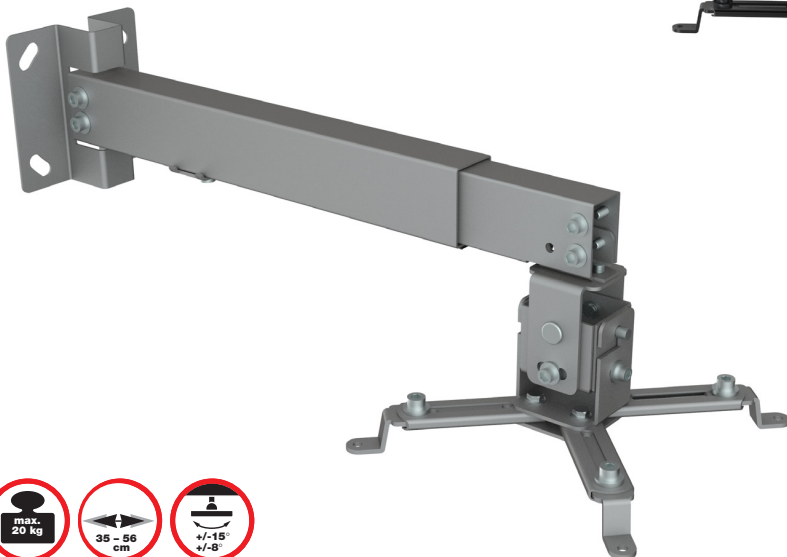

Perseus

23065

- Bereits fertig montiert für schnelle und einfache Montage / Comes pre-assembled for quick and easy installation
- Diebstahlschutz / Anti-theft system

Medusa

23057

- Universal Deckenhalterung / Universal ceiling mount
- Effizientes Design und einfache Montage / Efficient Design and easy installation
- Feste Höhe von 130 mm / Fixed height of 130 mm

23066

- Perfekt für Dachsträgen / Perfect for inclined ceilings
- Höhenverstellbar / Height adjustable

Supvex

23067

- Einfache Montage / Easy Installation
- Feste Höhe von 22 cm / Fixed height of 22 cm
- Sehr flexibel / Very flexible

Vesta 65 / Vesta 120RA Wandhalterung für Projektoren / Wall mount for projectors 23170 23171

- Konzipiert für Projektoren mit geringer Entfernung vom Projektor zur Projektionsfläche / Designed for short throw projectors
- Solide Stahlkonstruktion für sicheren Halt / Solid steel construction for secured hold

23170

23171

Universal Wandhalterung Tapa / Universal wall mount Tapa 23054 23055 23056

- Effizientes Design und einfache Montage / Efficient Design and easy installation
- 23054/55/56:
Längenverstellbar von 35 bis 56 cm / Length adjustable 35 - 56 cm
Farben: weiß, schwarz, silber / Colours: white, black, silver