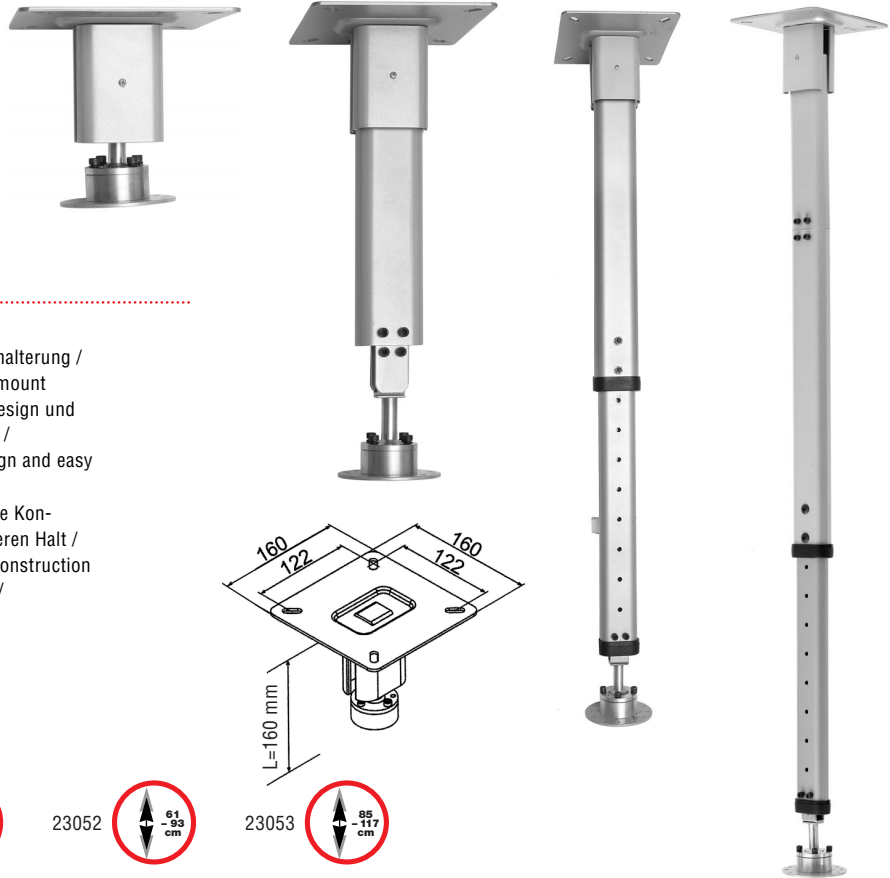

HALTERUNGEN
MOUNTS

reflecta[®]

Universal Deckenhalterung Tapa / universal ceiling mount Tapa

23054 23055 23056 23059 23060

Supra 160 / Supra 380 / Supra 610-930 / Supra 850-1170

23050 23051 23052 23053

- 23050/51: Universal Deckenhalterung / Universal ceiling mount
- Professionelles Design und einfache Montage / Professional Design and easy installation
- Solide und robuste Konstruktion für sicheren Halt / Stable and solid construction
- 23052/53: Universal Deckenhalterung / Universal ceiling mount
- Professionelles Design und einfache Montage / Professional Design and easy installation
- Solide und robuste Konstruktion für sicheren Halt / Stable and solid construction
- Höhenverstellbar / Height adjustable

Perseus

23065

- Bereits fertig montiert für schnelle und einfache Montage / Comes pre-assembled for quick and easy installation
- Diebstahlschutz / Anti-theft system

Medusa

23057

- Universal Deckenhalterung / Universal ceiling mount
- Effizientes Design und einfache Montage / Efficient Design and easy installation
- Feste Höhe von 130 mm / Fixed height of 130 mm

Vesta 65 / Vesta 120RA Wandhalterung für Projektoren / Wall mount for projectors 23170 23171

- Konzipiert für Projektoren mit geringer Entfernung vom Projektor zur Projektionsfläche / Designed for short throw projectors
- Solide Stahlkonstruktion für sicheren Halt / Solid steel construction for secured hold

23170

23171

Universal Wandhalterung Tapa / Universal wall mount Tapa 23054 23055 23056

- Effizientes Design und einfache Montage / Efficient Design and easy installation
- 23054/55/56:
Längenverstellbar von 35 bis 56 cm / Length adjustable 35 - 56 cm
Farben: weiß, schwarz, silber / Colours: white, black, silver