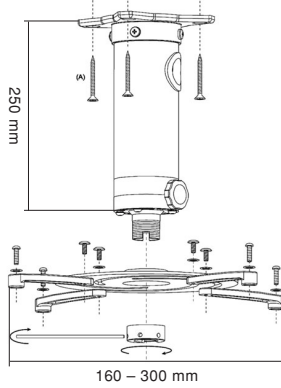

Superia

23058

- Pulverbeschichtete Stahlkonstruktion / Steel construction with electrostatic powder coating
- Kabelkanal für saubere Kabelverlegung / Cable routing channel for a clean look

Vexus – für Dachsträgen / for inclined ceilings

23066

- Perfekt für Dachsträgen / Perfect for inclined ceilings
- Höhenverstellbar / Height adjustable

Supvex

23067

- Einfache Montage / Easy Installation
- Feste Höhe von 22 cm / Fixed height of 22 cm
- Sehr flexibel / Very flexible