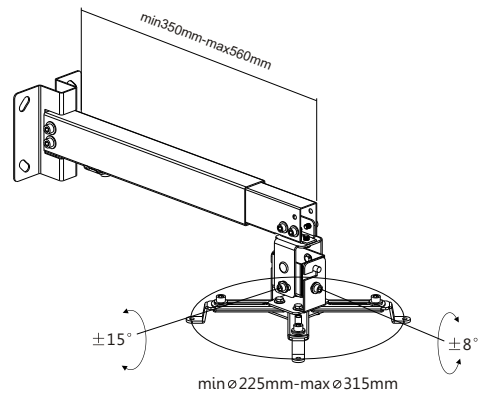

Vesta 65 / Vesta 120RA Wandhalterung für Projektoren / Wall mount for projectors 23170 23171

- Konzipiert für Projektoren mit geringer Entfernung vom Projektor zur Projektionsfläche / Designed for short throw projectors
- Solide Stahlkonstruktion für sicheren Halt / Solid steel construction for secured hold

23170

23171

Universal Wandhalterung Tapa / Universal wall mount Tapa 23054 23055 23056

- Effizientes Design und einfache Montage / Efficient Design and easy installation
- 23054/55/56:
Längenverstellbar von 35 bis 56 cm / Length adjustable 35 - 56 cm
Farben: weiß, schwarz, silber / Colours: white, black, silver