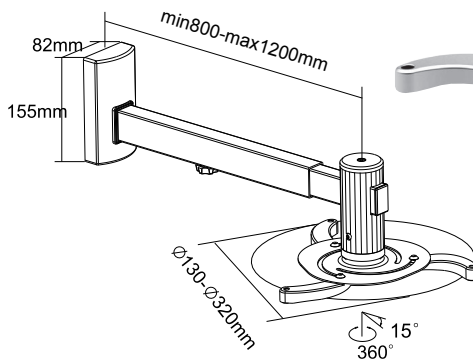

23066

- Perfekt für Dachsträgen / Perfect for inclined ceilings
- Höhenverstellbar / Height adjustable

Supvex

23067

- Einfache Montage / Easy Installation
- Feste Höhe von 22 cm / Fixed height of 22 cm
- Sehr flexibel / Very flexible

Vesta 65 / Vesta 120RA Wandhalterung für Projektoren / Wall mount for projectors 23170 23171

- Konzipiert für Projektoren mit geringer Entfernung vom Projektor zur Projektionsfläche / Designed for short throw projectors
- Solide Stahlkonstruktion für sicheren Halt / Solid steel construction for secured hold

23170

23171

Universal Wandhalterung Tapa / Universal wall mount Tapa 23054 23055 23056

- Effizientes Design und einfache Montage / Efficient Design and easy installation
- 23054/55/56:
Längenverstellbar von 35 bis 56 cm / Length adjustable 35 - 56 cm
Farben: weiß, schwarz, silber / Colours: white, black, silver