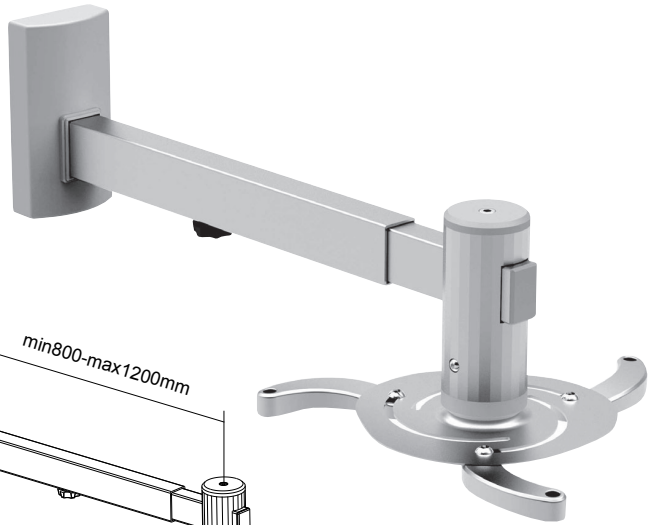

Superia

23058

- Pulverbeschichtete Stahlkonstruktion / Steel construction with electrostatic powder coating
- Kabelkanal für saubere Kabelverlegung / Cable routing channel for a clean look

Vexus – für Dachsträgen / for inclined ceilings

23066

- Perfekt für Dachsträgen / Perfect for inclined ceilings
- Höhenverstellbar / Height adjustable

Supvex

23067

- Einfache Montage / Easy Installation
- Feste Höhe von 22 cm / Fixed height of 22 cm
- Sehr flexibel / Very flexible

Vesta 65 / Vesta 120RA Wandhalterung für Projektoren / Wall mount for projectors 23170 23171

- Konzipiert für Projektoren mit geringer Entfernung vom Projektor zur Projektionsfläche / Designed for short throw projectors
- Solide Stahlkonstruktion für sicheren Halt / Solid steel construction for secured hold

23170

23171

Universal Wandhalterung Tapa / Universal wall mount Tapa 23054 23055 23056

- Effizientes Design und einfache Montage / Efficient Design and easy installation
- 23054/55/56:
Längenverstellbar von 35 bis 56 cm / Length adjustable 35 - 56 cm
Farben: weiß, schwarz, silber / Colours: white, black, silver